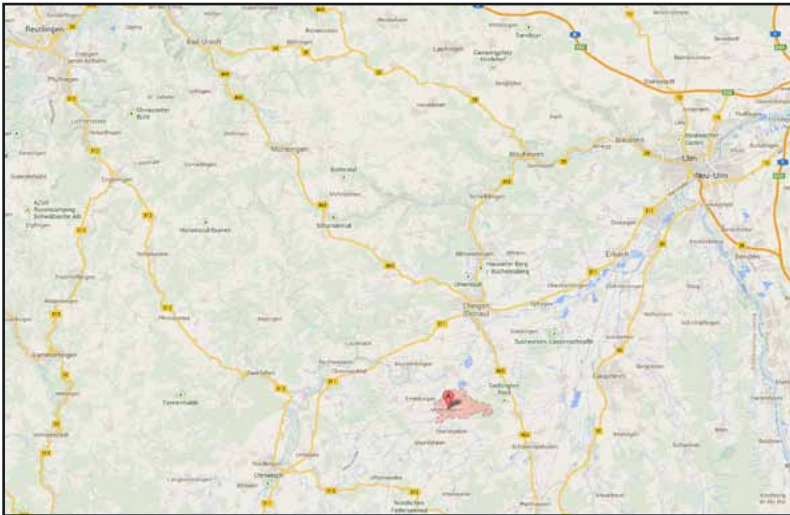

SO FINDEN SIE UNS IN UNTERSTADION:

Leuze electronic assembly GmbH

Stützenstraße 3

D-89619 Unterstadion

Telefon +49 (0) 7393 9508-0

Telefax +49 (0) 7393 9508-49

assembly@leuze.de

www.leuze-electronic-assembly.de

Wegbeschreibung

Unterstadion liegt ca. 40 km südwestlich von Ulm.

Vom Norden (aus dem Raum Stuttgart) her kommend, folgt man der A8 (Richtung München) bis zur AS Merklingen. Von hier führt der Weg über Blaubeuren, Ehingen und Rottenacker, wo Sie dann nach links Richtung Unterstadion abbiegen.*

Vom Osten (aus dem Raum München) her kommend, folgt man der A96 bis zum AK Memmingen und weiter auf der A7 bis zur AS Berkheim. Von hier führt der Weg auf der B312 (Richtung Reutlingen) über Ochsenhausen und Biberach bis nach Ahlen. Kurz nach dem Ortsende Ahlen biegen Sie Rechts ab und fahren über Rupertshofen, Oggelsbeuren und Oberstadion bis Sie dann Unterstadion erreichen.*

* Die Leuze electronic assembly befindet sich Zentral in der Ortsmitte von Unterstadion. Von der Hauptstraße her kommend biegen sie in den Mühlweg ab und fahren dann links in die Stützenstraße ein. Schon sind Sie am Ziel!